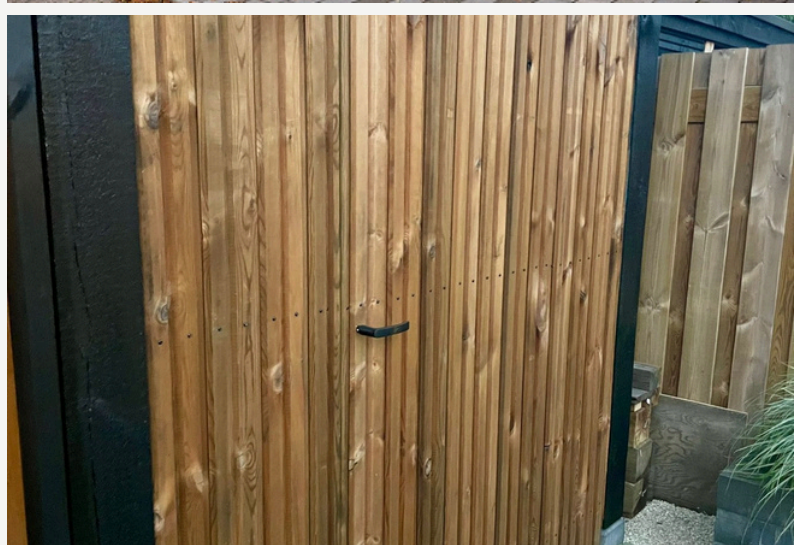

DUURZAAM HOUT MET ZEKERHEID
GEPRODUCEERD DOOR
VAN SWAAY, SINDS 1891.

www.nobifix.com

VAN SWAAY
DUURZAAM HOUT
sinds 1891