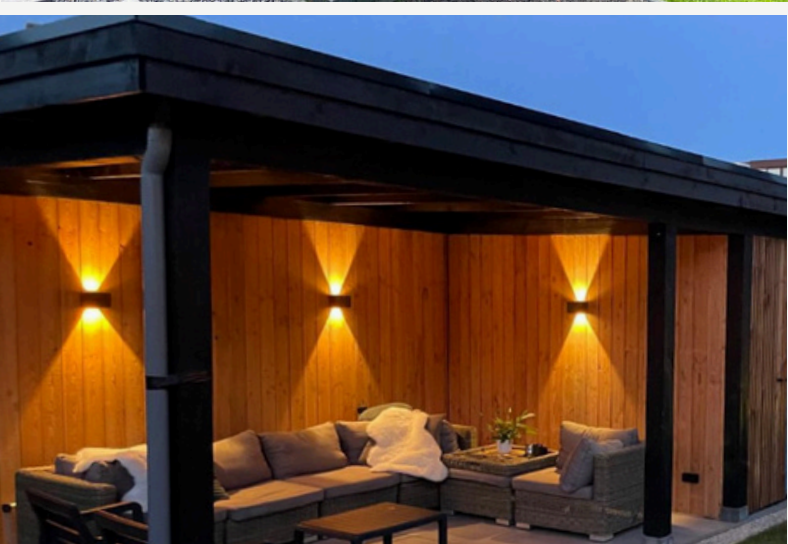

DUURZAAM HOUT MET ZEKERHEID
GEPRODUCEERD DOOR
VAN SWAAY, SINDS 1891.

www.nobifix.com

VAN SWAAY
DUURZAAM HOUT
sinds 1891