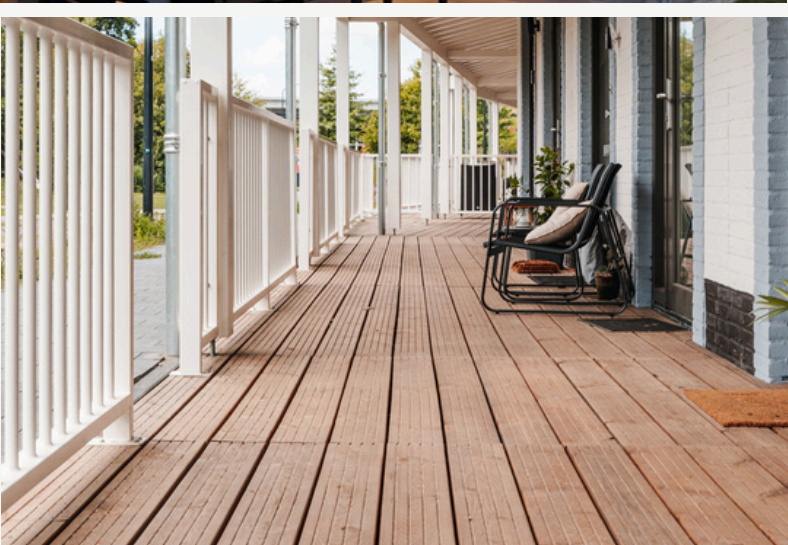

DUURZAAM HOUT MET ZEKERHEID
GEPRODUCEERD DOOR
VAN SWAAY, SINDS 1891.

www.nobifix.com

VAN SWAAY
DUURZAAM HOUT
sinds 1891